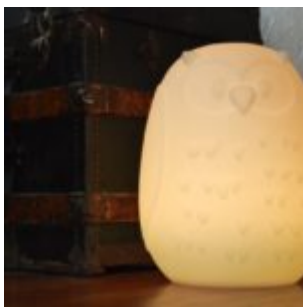

Owla

Lampe hiboux créée pour apporter une touche relaxante et originale dans vos pièces. Idéale pour les chambres de vos enfants.

UGS : OWL588466

Taille

11.81 × 11.81 × 15.75 pouce

30 cm

Caractéristiques

- Lampe sans fil
- Polyéthylène
- Utilisation intérieure et extérieure
- Module LED RVB détachable
- Compatible avec télécommande radiofréquence
- Grand choix de couleurs
- Etanche IP68
- Résistant aux chocs
- 6 à 8h d'utilisation une fois complètement chargé
- Certifications : CE, UL, ROHS, FCC
- Créé et fabriqué en Europe

Options

-  Sans fil uniquement
-  Polyéthylène de couleur pleine
-  Télécommande radiofréquence

**Voir le produit sur
notre site internet**