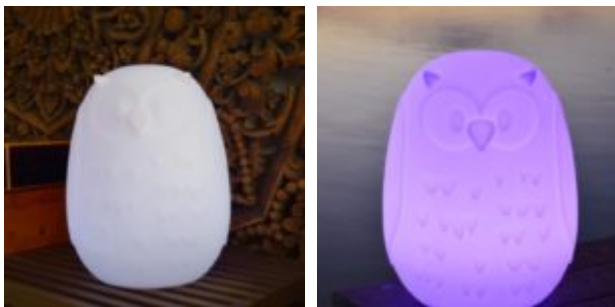

Owla

Lampe hiboux créée pour apporter une touche relaxante et originale dans vos pièces. Idéale pour les chambres de vos enfants.

UGS : OWL588466

Taille

11.81 × 11.81 × 15.75 pouce

30 cm

Caractéristiques

- Lampe sans fil
- Polyéthylène
- Utilisation intérieure et extérieure
- Module LED RVB détachable
- Compatible avec télécommande radiofréquence
- Grand choix de couleurs
- Etanche IP68
- Résistant aux chocs
- 6 à 8h d'utilisation une fois complètement chargé
- Certifications : CE, UL, ROHS, FCC
- Créé et fabriqué en Europe

Options

-  Sans fil uniquement
-  Polyéthylène de couleur pleine
-  Télécommande radiofréquence

**Voir le produit sur
notre site internet**